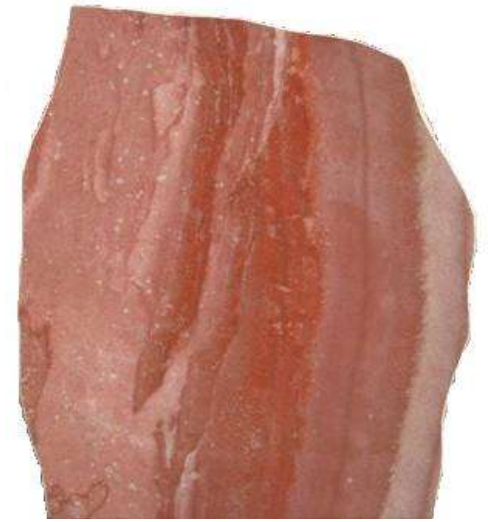

Afgebeelde monumenten geven slechts een beperkt overzicht van de mogelijkheden. Ruwe stenen en zwerfkeien zijn er immers in allerlei kleuren, vormen, soorten en maten. Aangezien natuursteen een natuurproduct is, ziet natuursteen er elke keer weer anders uit qua structuur en kleurnuances. Om een goed beeld te kunnen vormen, adviseren wij u ruwe stenen en zwerfkeien in het echt te bekijken. U kunt ruwe stenen en zwerfkeien bekijken in onze showtuin in Kampen of in onze showtuin in Barneveld. Ook kunnen wij u een verwijskaart toezenden, zodat u bij de importeur in Soesterberg of bij de importeur in Deventer een nog grotere collectie kunt bekijken.

Lenna Blue gneis - ruw

Lenna Blue gneis - gepolijst

Luxemburgse Lei leisteen

Palisander gneis

Metallic Green gneis - gepolijst

Metallic Green gneis - ruw

Serpentino serpentijn

Tyfoon kwartsiet

Taurus serpentijn - gepolijst

Taurus serpentijn - ruw

Verde Alverso serpentijn

Wasa zandkwartsiet - gepolijst

Verde Spluga kwarts

Sasso Verde serpentijn

Germania kwartsiet - gepolijst

Germania kwartsiet - gebrand